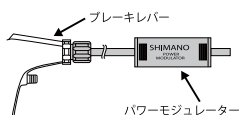

BRAND (取扱いブランド)

Jeep

Volkswagen

クイック フォールディングバイク カバーバッグ
QUICK
FOR FOLDING BIKE COVER BAG

CROMO (クロモ) はオリジナルパーツの独自開発を行っています。
自転車にマッチしたこだわりのパーツを作りたいという思いから構想を膨らませ、辿り着いたコンセプトは
“車体との一体感”です。“車体との一体感”とは、パーツだけでも車体だけでも成り立たず、その両方のバランスが
1つになって初めて生まれます。CROMOは、サイクルライフを充実させることを目的に様々な商品を開発し続けます。

「Jeep」ブランドは1941年以来、自由のシンボルとされ、いつの時代においても高品質であり続け、
「Jeep」製品としてとどまることなく進化飛躍を続けています。

Jeep, the Jeep grille and related logos, vehicle model names and trade dress are trademarks of FCA US LLC and used under license by
MING CYCLE INDUSTRIAL CO.,LTD. ©2024 FCA US LLC.

「Volkswagen」はドイツに本社を置く欧州で最大の自動車メーカー。
1937年、ヒトラーの命令で一般大衆のための「快適で経済的な小型車」である「国民車」を生産する目的で設立。
第二次世界大戦後、ポルシェの開発した独特な流線型デザインである「ビートル」が有名となり、世界中で人気を誇る
自動車ブランドとなった。

Trademarks, design patents and copyrights are used with the approval of the owner Volkswagen AG
with Logo provided.

「QUICK」は16~20インチの折りたたみ自転車に対応したカバーバッグです。
付属のショルダーベルトで2箇所を固定し、上からかぶせて裾を絞るだけ。輸行にとても簡単に便利なカバーバッグが
完成しました。拡張式となっており、前かご付き折りたたみ自転車にも対応しています。

INFORMATION (機能アイコン詳細)

アルミフレーム

Aluminum

数字はシフト段数を表示

6speed

スチールフレーム

Steel

ライトを装備

Battery

ホイールサイズ

700C

パワーモジュレーター
を装備

Modulator

カギを装備

Lock

ATTENTION (お取扱いに関するご注意)

パワーモジュレーター搭載機種のお取り扱い注意

Modulator

■パワーモジュレーターは車輪のロック防止装置ではありません。
パワーモジュレーターはブレーキレバーの引き量を増やすことにより、ブレーキコントロールを
しやすい状態にする装置です。

■ブレーキ操作時、パワーモジュレーターの可動範囲を超えた場合には、通常のVブレーキになり
ブレーキが効きすぎて、車輪がロック状態になる場合がありますので、このブレーキの機能特性
をご体感された上でお使いください。

輸入元

株式会社 70E

〒559-0023 大阪市住之江区泉2丁目1番88号

TEL 06-6686-0995 / FAX 06-6686-5220 <https://www.cromobike.com>

◎ご用命は当店まで

【注釈】

◎製品カラーは印刷のため実物と多少異なる場合があります。◎製品重量やサイズの表示には個体差があります。◎製品仕様は改良、部品供給上の都合により予告なしに変更する場合があります。あらかじめご了承ください。◎当カタログの無断転載はお断り致します。