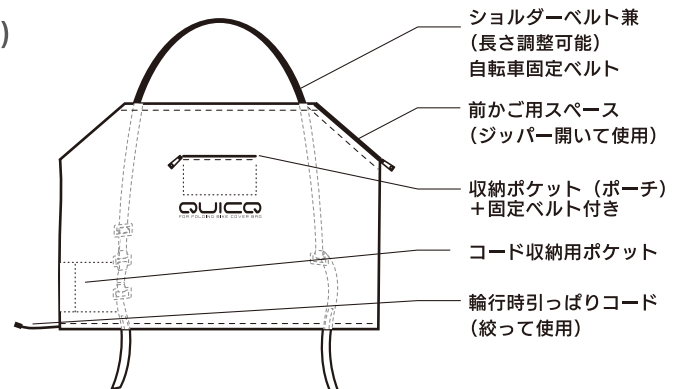

輪行時の注意

輪行を行う際は、交通各社(鉄道、航空機など)の規定をお確かめのうえ、
自転車の大きさを規定内に収めた状態で収納し、運用方法を守って安全な輪行
を心がけてください。

適合サイズ：折り畳み自転車専用(16～20インチ)