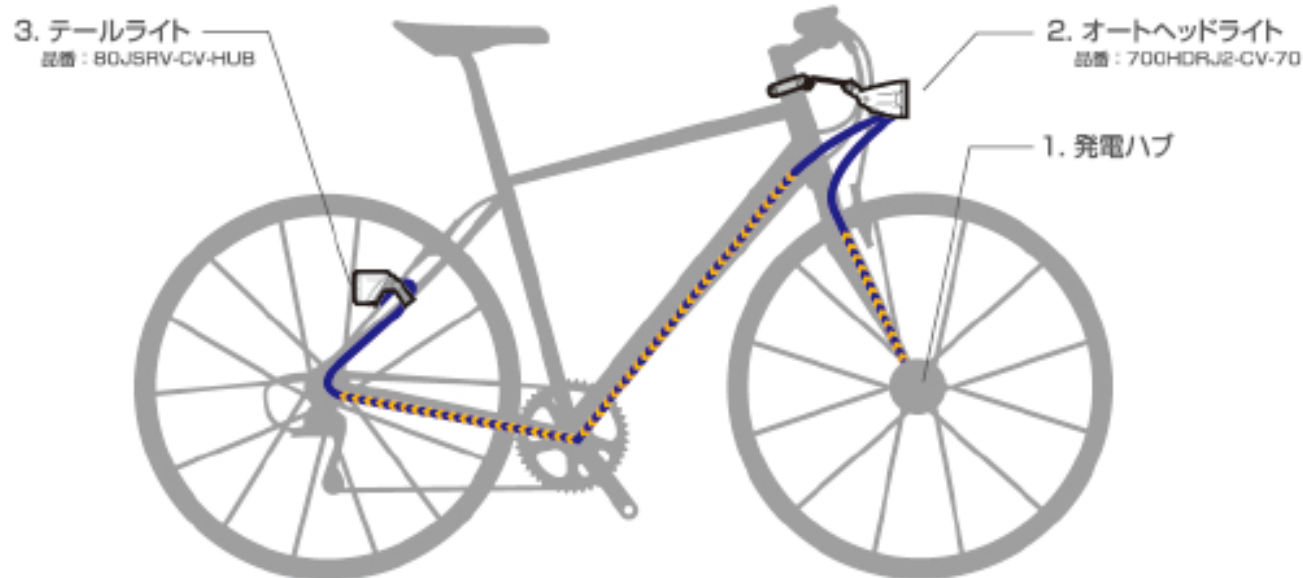

### CR-707A

Color : BLACK , SILVER

Frame	Aluminium	Rider height	165cm~
Frame size	430mm	Ground to saddle	800~985mm
Component	7 Speeds	Full length	1740mm
Tire size	700 x 32C (E/V)	Full width	595mm
Weight	13.5kg	Jan code	4511577063559 [BLACK] , 4511577063566 [SILVER]

## 同時点灯

前後がピカッとリンク

ヘッドライトと連動してテールライトが点灯!

夜間や暗がりでの走行時、発電ハブにて前後ライトが同時に点灯します。  
電池切れの心配や、ON / OFFの操作が不要で、安全で快適なライドをサポートします。

JIS規格に準拠した前後ライト連動型自動点灯システム