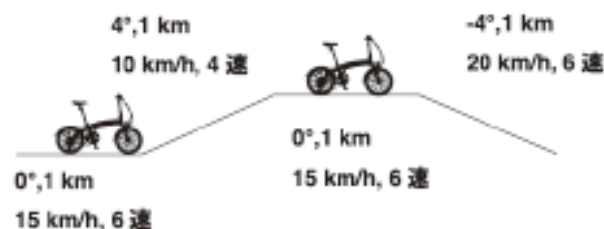

走り方/走行条件

JIS 基準の標準パターン (業界統一テスト条件)

一般社団法人自転車協会が定める標準パターン走行に基づき、測定を行っています。