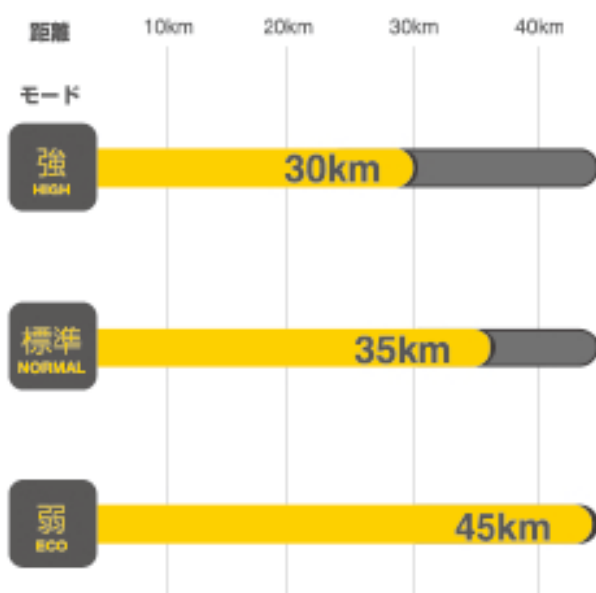

バッテリーを収納したまま充電可能  
(フレームから取り出して充電も可能)

走行距離の目安

e-BIKE CR-F206E  
ASSIST BIKE

バッテリー容量

36V  
7.5Ah

充電時間

約5時間

モーター形式

定格出力  
ブラシレスDCモーター  
250W

走り方/走行条件

JIS 基準の標準パターン (業界統一テスト条件)

一般社団法人自転車協会が定める標準パターン走行に基づき、測定を行っています。

走行距離 (km)

CROSS BIKE  
707A

THE  
STANDARD  
NIGHT

700c

## CROSS BIKE

Price : 50,000円 (税込)

### CR-707A

Color : BLACK , SILVER

Frame	Aluminium	Rider height	165cm~
Frame size	430mm	Ground to saddle	800~985mm
Component	7 Speeds	Full length	1740mm
Tire size	700 x 32C (E/V)	Full width	595mm
Weight	13.5kg	Jan code	4511577063559 [BLACK] , 4511577063566 [SILVER]